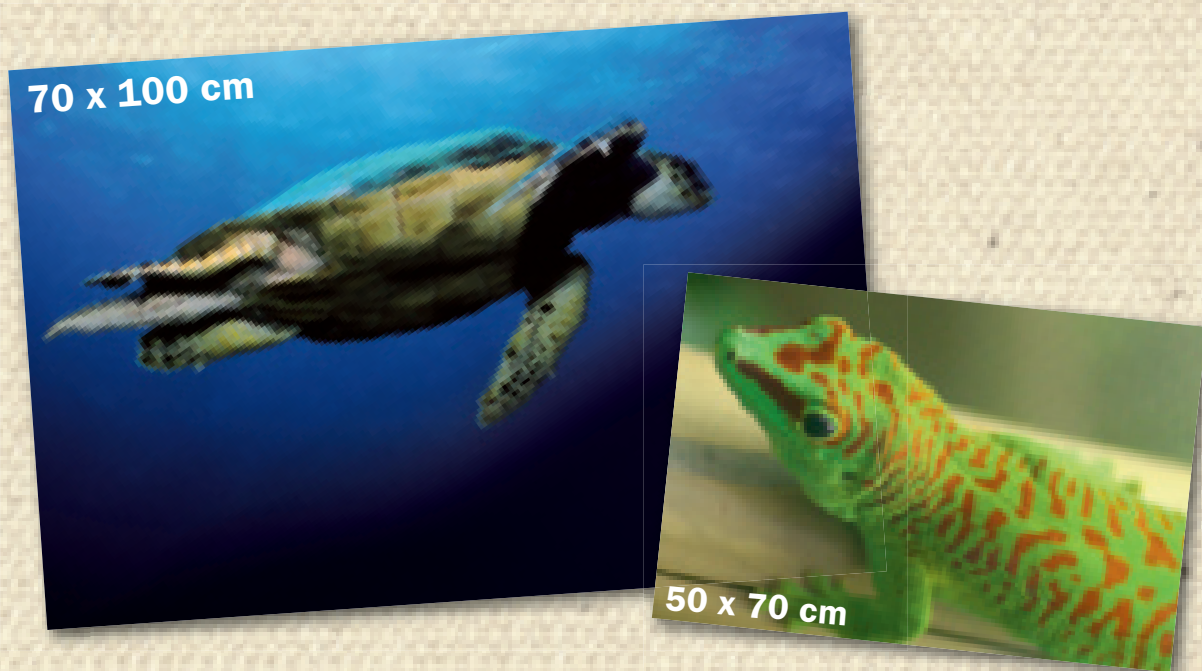

Das
perfekte
Geschenk!
Ihr Foto auf
Leinwand

- Hochwertiger **Pigmentdruck** von Ihrem Foto
- gedruckt auf FineArt **Künstlerleinwand**
- fertig aufgezogen auf stabilem **Holzkeilrahmen**

	Größe in cm	Kamera Auflösung (min.)	Preis in EUR
4:3	40 x 30	0,8 MP	49,60
	80 x 60	3,0 MP	78,53
3:2	60 x 40	1,5 MP	59,90
	50 x 70	2,5 MP	65,00
5:4	50 x 40	1,3 MP	54,75
	100 x 80	5,0 MP	105,90
1:1	40 x 40	1,0 MP	52,90
	50 x 50	1,6 MP	58,90
	60 x 60	2,3 MP	69,00
	70 x 70	3,1 MP	77,99
	80 x 80	4,0 MP	88,99
	100 x 100	6,3 MP	109,50
2:1	40 x 20	0,5 MP	46,29
	60 x 30	1,1 MP	57,99
	80 x 40	2,0 MP	69,00
	100 x 50	3,1 MP	79,43
Sonderformat	50 x 60	1,9 MP	61,60
	30 x 100	3,0 MP	70,00
	70 x 100	4,0 MP	93,00